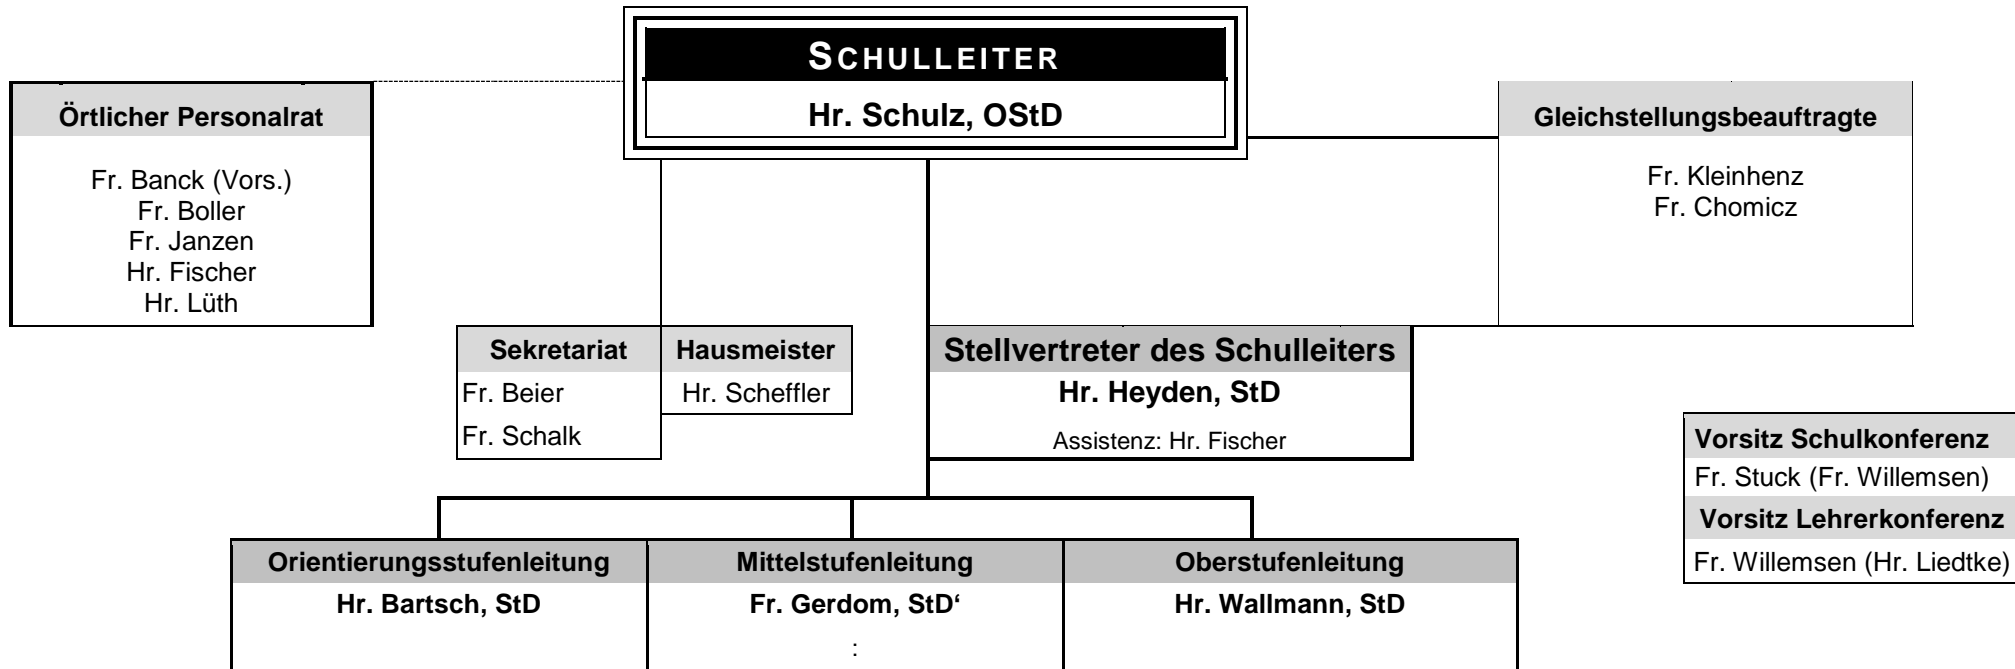

Käthe-Kollwitz-Schule — Organigramm I (Aktualisierung 06.12.21)

DIE FACHSCHAFTEN UND IHRE VORSITZENDEN

Relig.	Philos.	Deutsch	Gesch.	Geogr.	WiPo	Engl.	Franz.	Latein	Spanisch	Mathe.	Physik	Chemie	Biologie	Kunst	Musik	Sport	DS	DaZ
Fr. Stamer	Fr. Wessling	Fr. Kistrup	Hr. Asbahr	Hr. Kortum	Fr. Willemsen	Fr. Janzen Fr. Dörband	Hr. Bergner Fr. Kneesch	Hr. Michel	Fr. Kleinhenz	Fr. Stuck, Fr. Banck	Hr. Maurus	Fr. Chomicz	Fr. König	Fr. Heider	Fr. David	Fr. Seyfert/ Beckman	Hr. Hübner	s.u